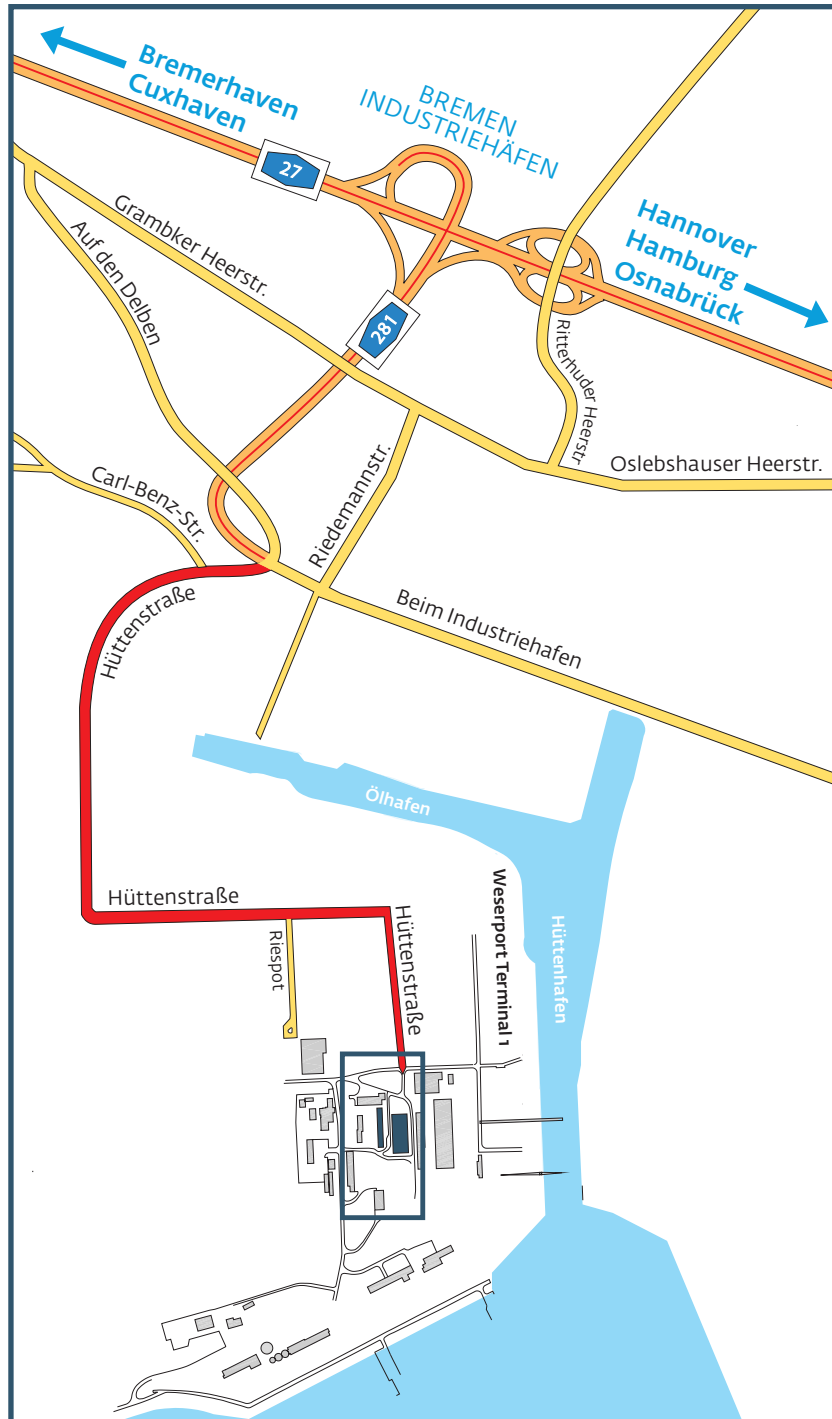

ANFAHRT

GELÄNDE

Folgen Sie bitte den Schildern und Hinweisen zur Deutschen Windtechnik AG.

Um die Tor-Anlage in der Hüttenstraße passieren und auf das Gelände zur edwin Academy gelangen zu können, melden Sie sich bitte bei der Weserport GmbH (Gebäude direkt am Tor) an.