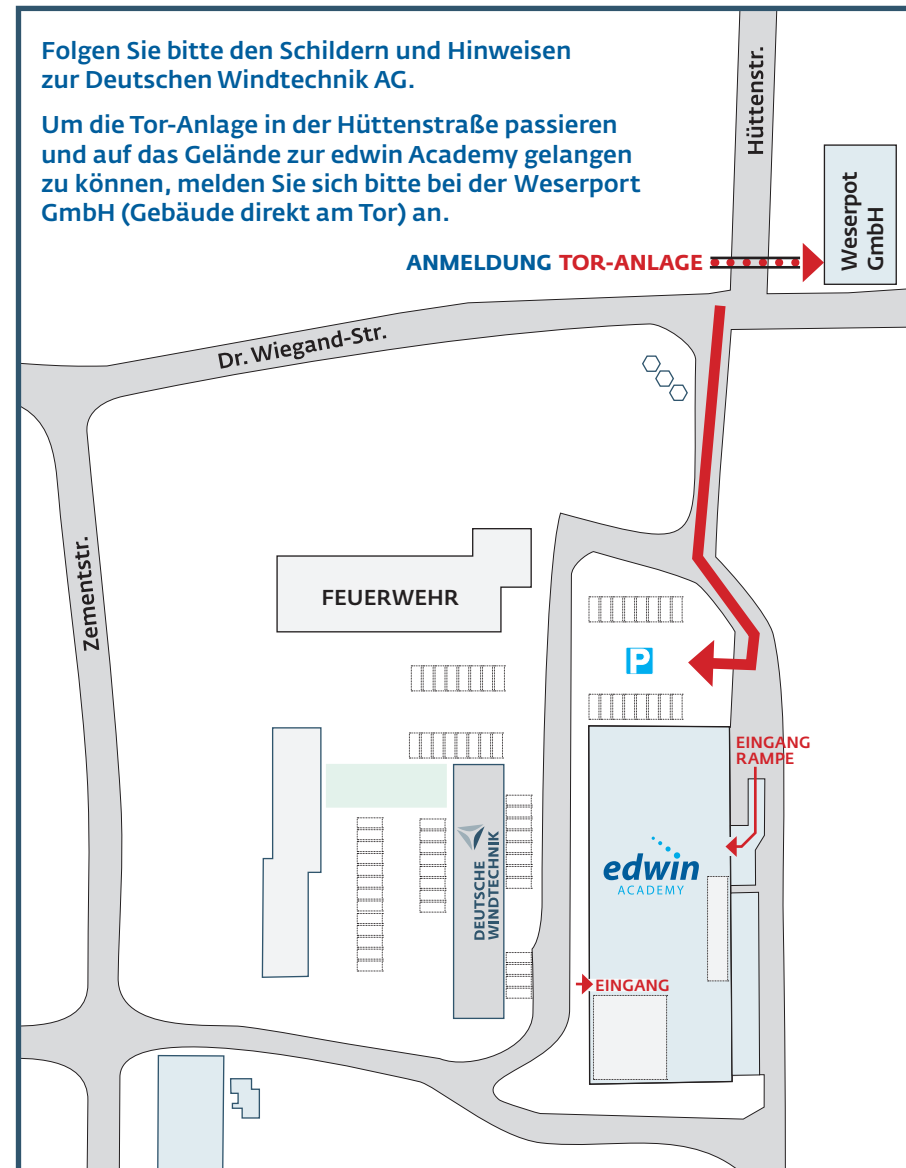

ANFAHRT

GELÄNDE

Folgen Sie bitte den Schildern und Hinweisen zur Deutschen Windtechnik AG.

Um die Tor-Anlage in der Hüttenstraße passieren und auf das Gelände zur edwin Academy gelangen zu können, melden Sie sich bitte bei der Weserport GmbH (Gebäude direkt am Tor) an.